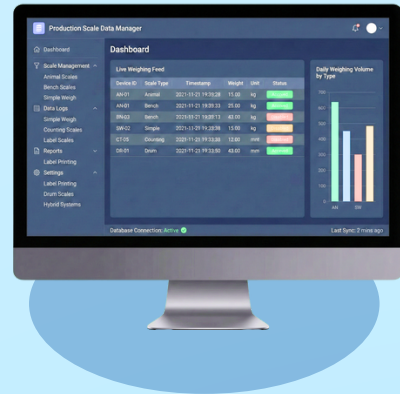

# SCALEON PRODUCTIONS

Kami menyediakan solusi penimbangan yang menghubungkan berbagai jenis production scale mulai dari animal scale, bench scale, simple weighing, counting, label printing, drum scale hingga hybrid scale ke dalam **satu sistem digital yang akurat, cepat, dan mudah dikelola.**

### Penimbangan Lebih Akurat & Konsisten

Semua jenis timbangan terekam otomatis dalam satu dashboard. Perusahaan dapat memantau hasil timbang, tren produksi, hingga potensi selisih secara real-time tanpa pencatatan manual.

### Data Penimbangan Lebih Rapi & Terpusat

Hasil timbang dari semua perangkat langsung tersimpan dalam sistem. Administrasi lebih mudah, tidak ada lagi data hilang atau laporan tidak sinkron.